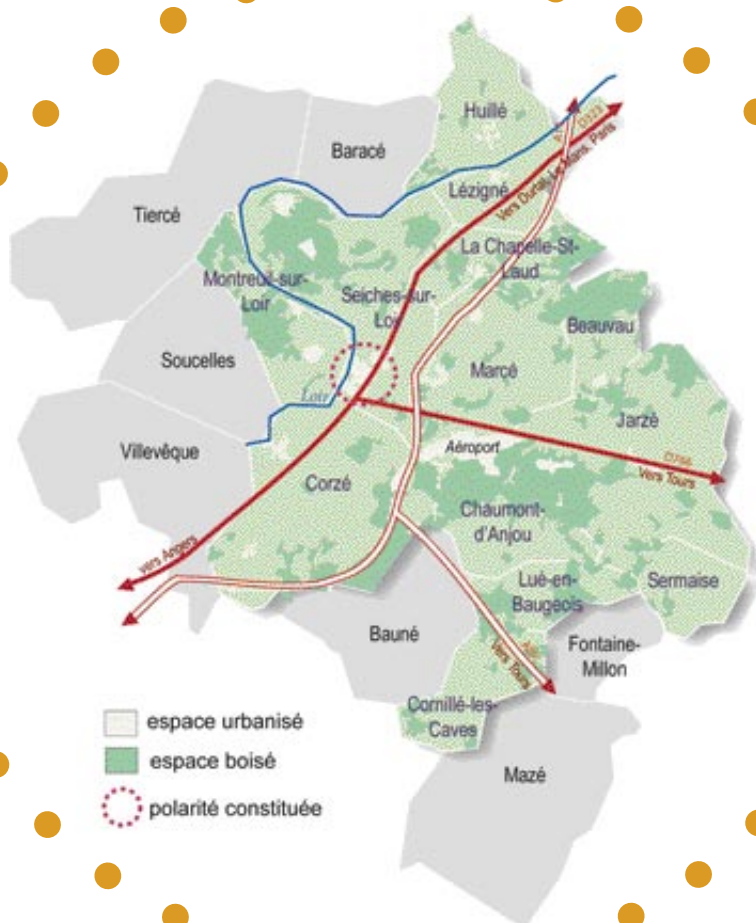

# Carte d'identité des territoires

13 communes

Habitants :  
9 200

Surface :  
204 km<sup>2</sup>

Emplois :  
2894

Logements :  
4001

Source INSEE - RP 99

## COMMUNAUTÉ DE COMMUNES DU LOIR

Rue de la Blaisonnaière  
BP. 70025  
49140 Seiches-sur-le-Loir

© AURA - juin 2007

**Direction de la publication :**

SMRA

**Photos Angers Loire**

**Métropole :**

Edange, Olivier Calvez,  
Albert, Vincent Boulet,  
Gwen Lebras, Coralie Pilard,  
Bernard Bachelot